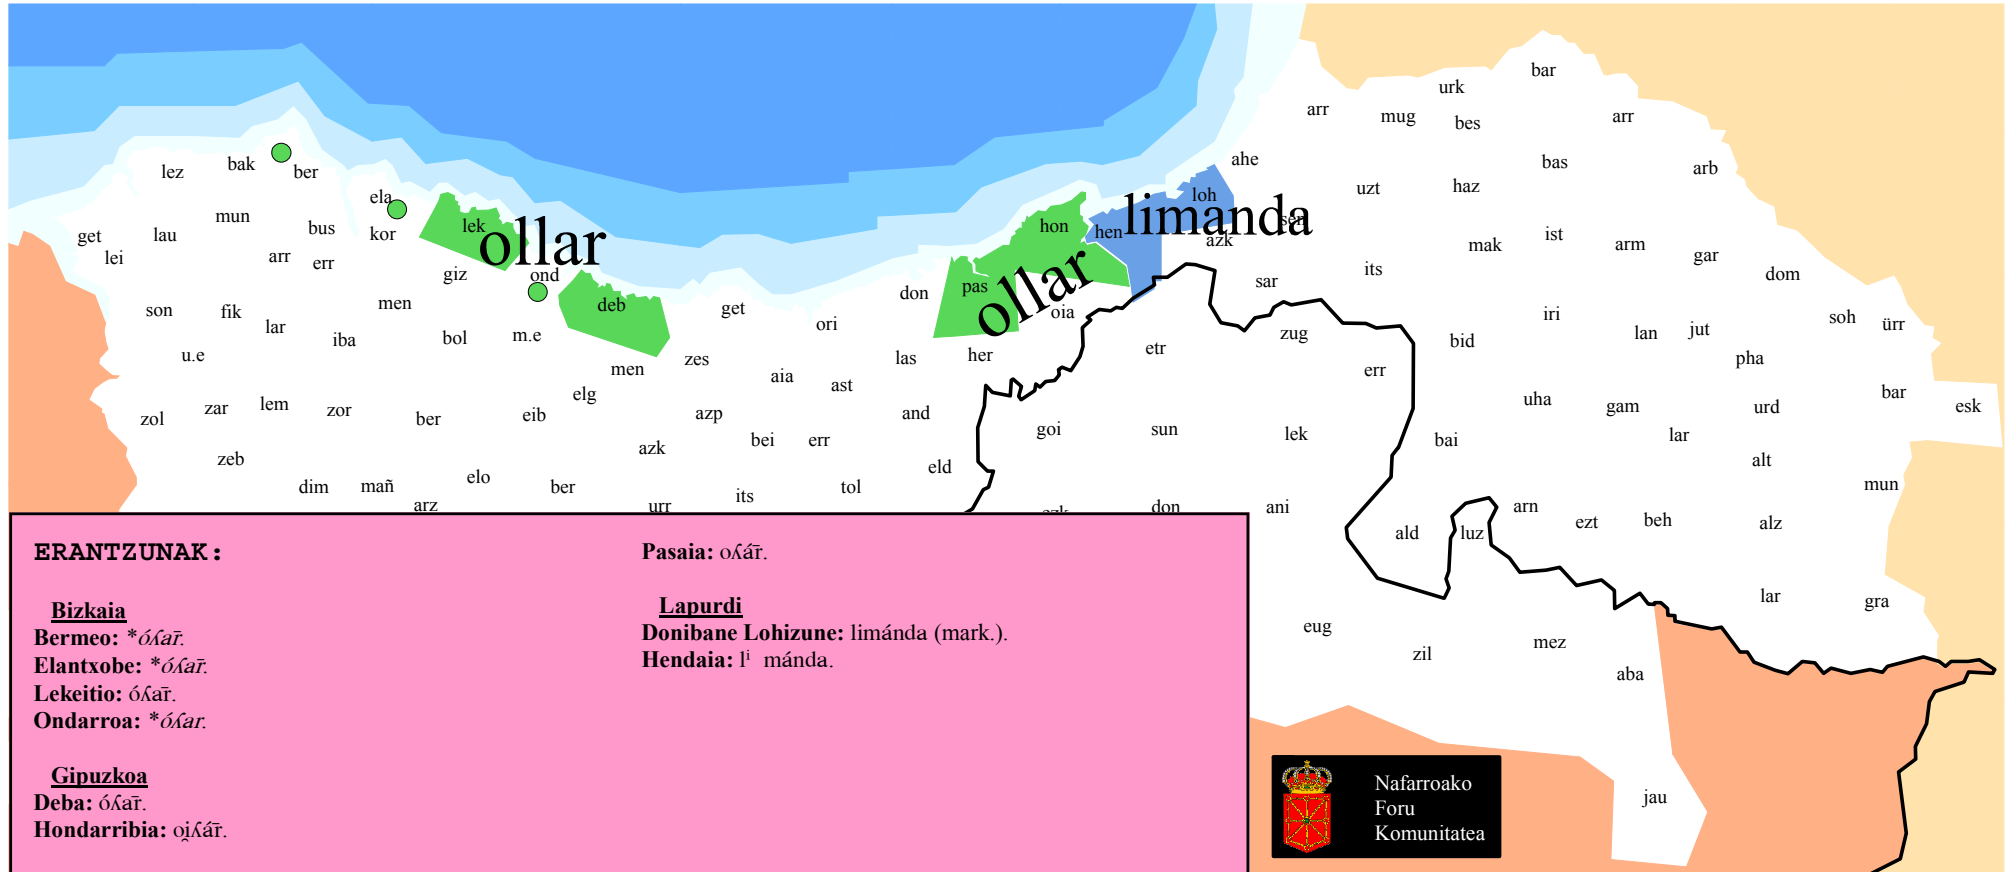

92. Mapa: limanda / limande / dab, limanda / (*Limanda limanda*)

GALDERA: 02600

Getaria: ez da galdetu.
Orio: ez da galdetu.
Donostia: inkesta osagarrian *ollar* hitza jaso da.
Pasaia: lekukoak Muus eta beste, *Guía de los peces de mar* liburutik, berak ezagutzen duen *oilar* arrainerako ‘gallo / cardine / *Lepidorhombus Whyff-jagonis*’ mota hautatu du (177. or.). Inkestan erakutsitako argazkia, ‘Limanda limanda’ mota, *ollar inglesa* izenez ezagutzen dutela dio.

- Galdera hau itsasportuetan baino ez da egin.