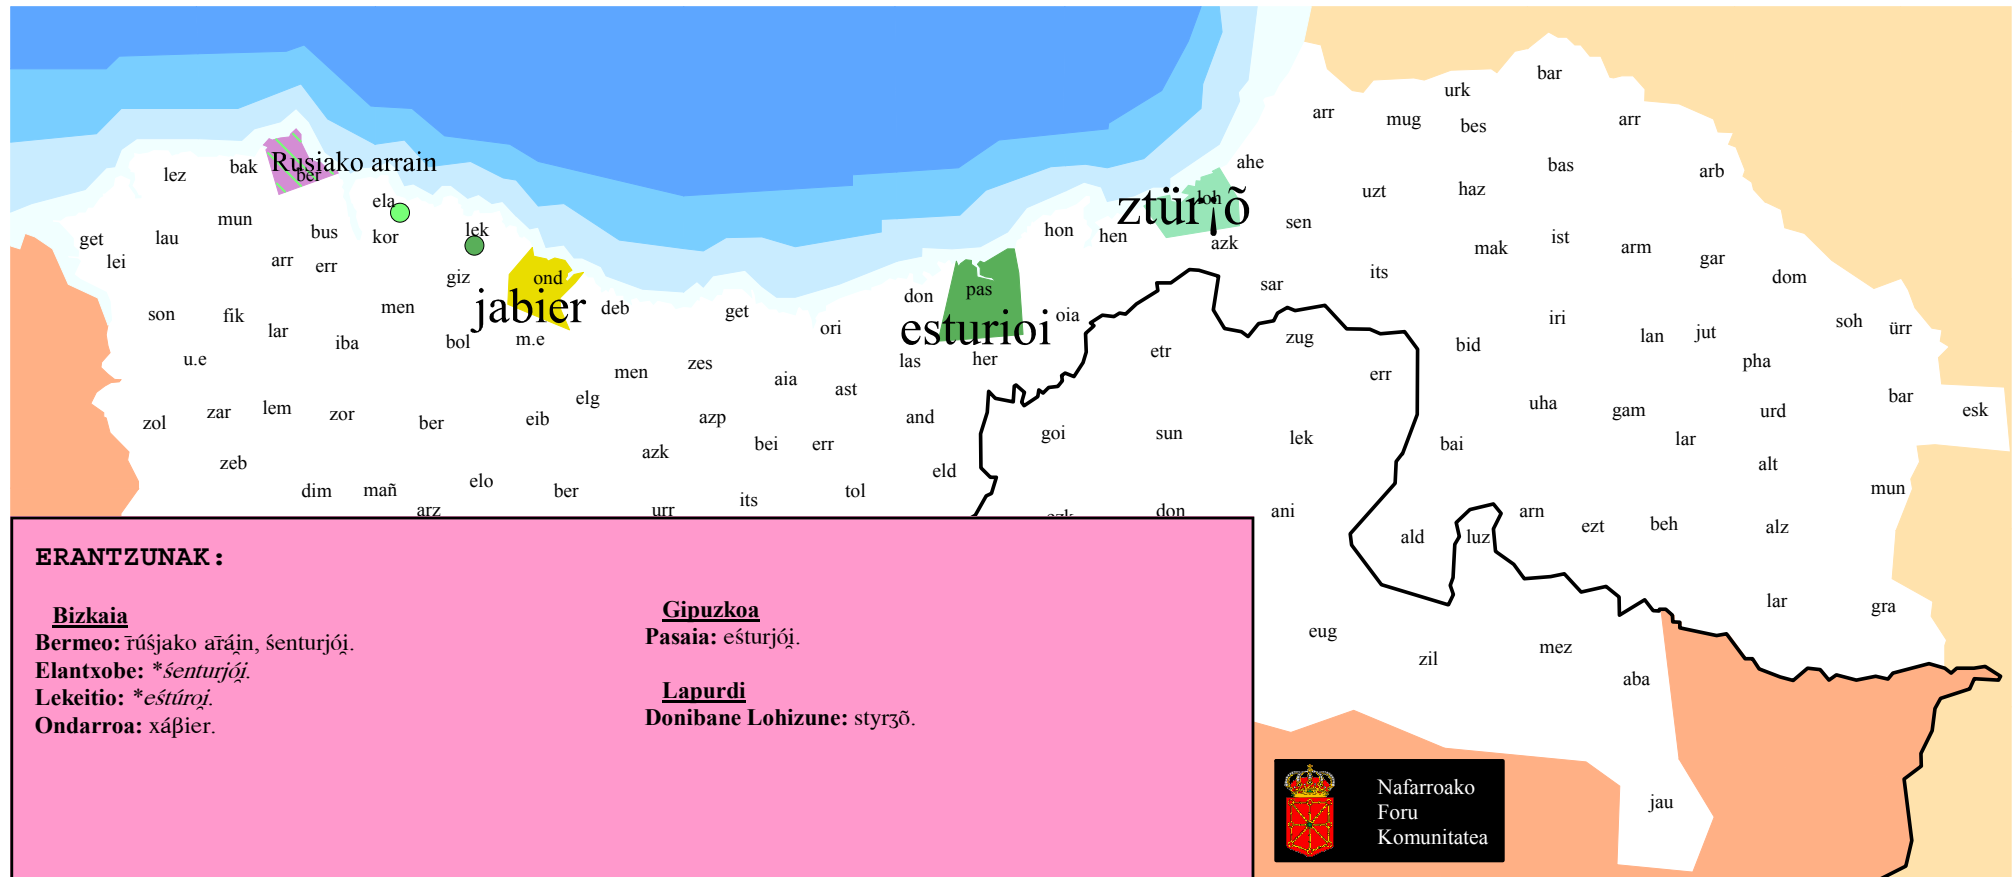

74. Mapa: esturión / esturgeon / sturgeon / (*Acipenser sturio*)

GALDERA: 02420; ALMP: *671

ERANTZUNAK :

Bizkaia

Bermeo: rúsjako aráin, senturjói.
Elantxobe: *senturjói.
Lekeitio: *estúroi.
Ondarroa: xáβier.

Gipuzkoa

Pasaia: ešturjói.

Lapurdi

Donibane Lohizune: styrjõ.

Donostia: inkesta osagarrian *esturión* hitza jaso da.

- Galdera hau itsasportuetan baino ez da egin.