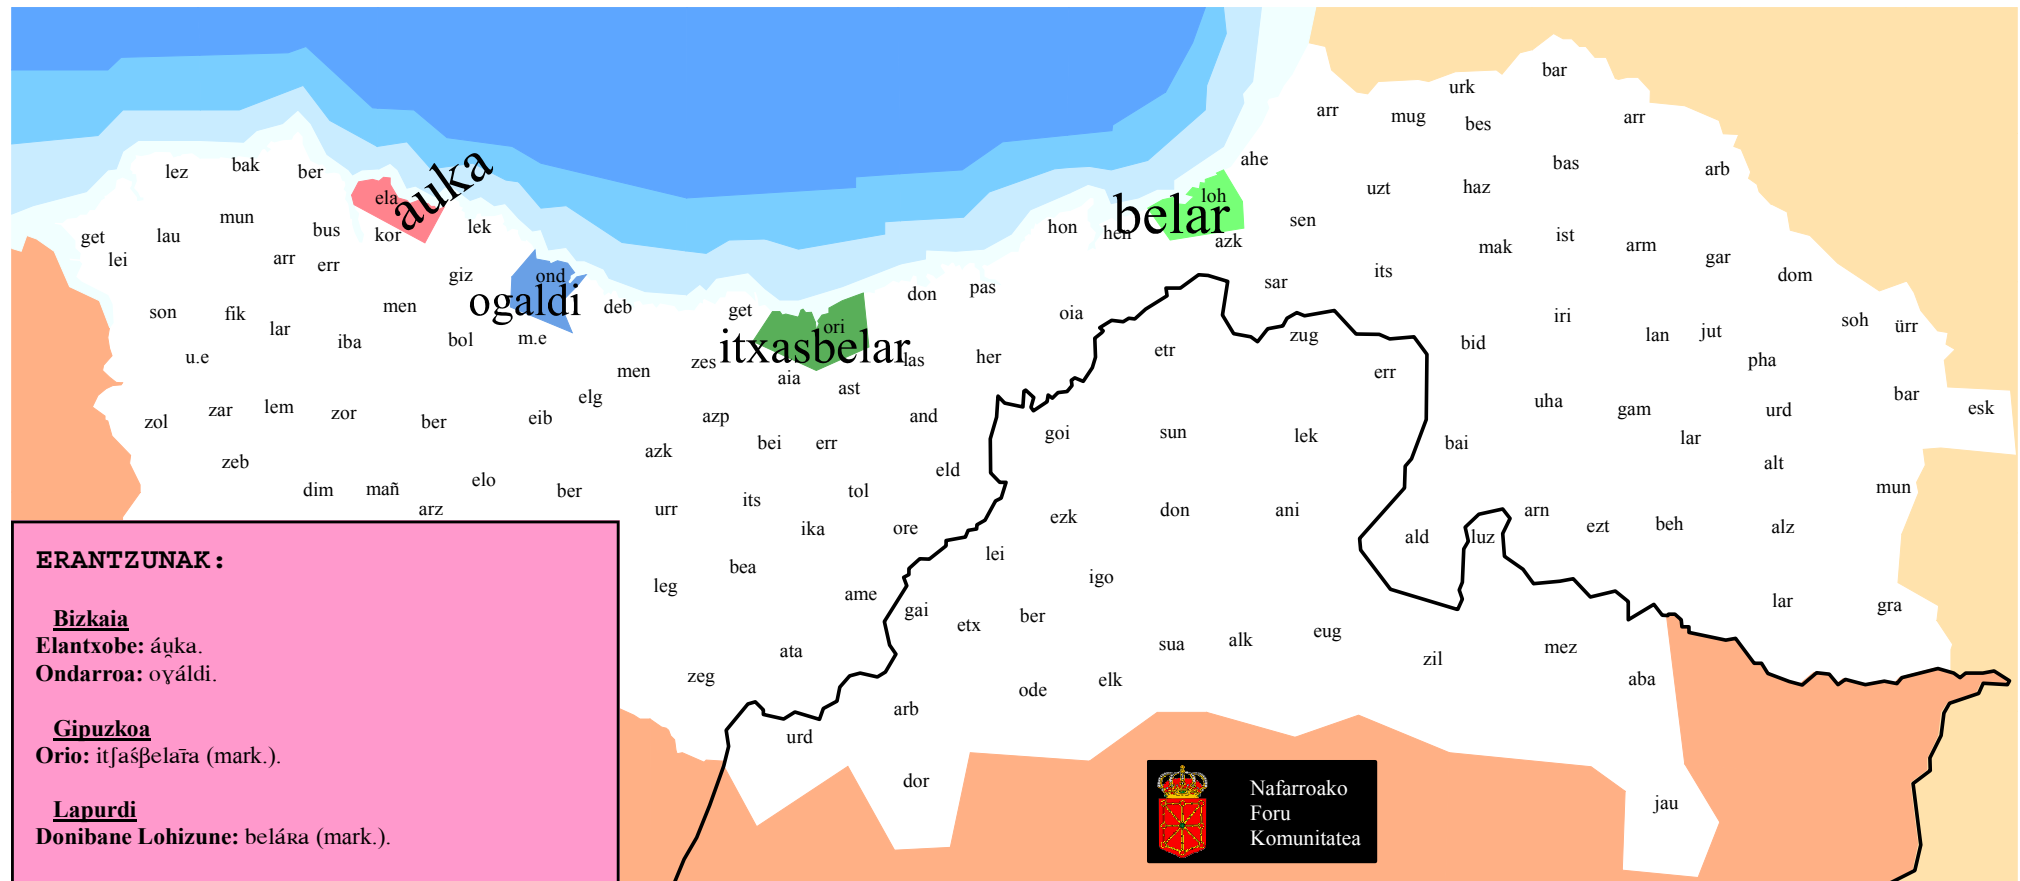

66. Mapa: fuco, hierba de mar / varech / wrack, varech

GALDERA: 02340; ALMP: *751

Donostia: inkesta osagarrian ez da erantzunik jaso.

- Galdera hau itsasportuetan baino ez da egin.
- Galdera honi eta 02330ari modu berean erantzun diote erantzuna jaso den herrietan. Eta baita Deba eta Getarian ere, nahiz ez den transkribatu.