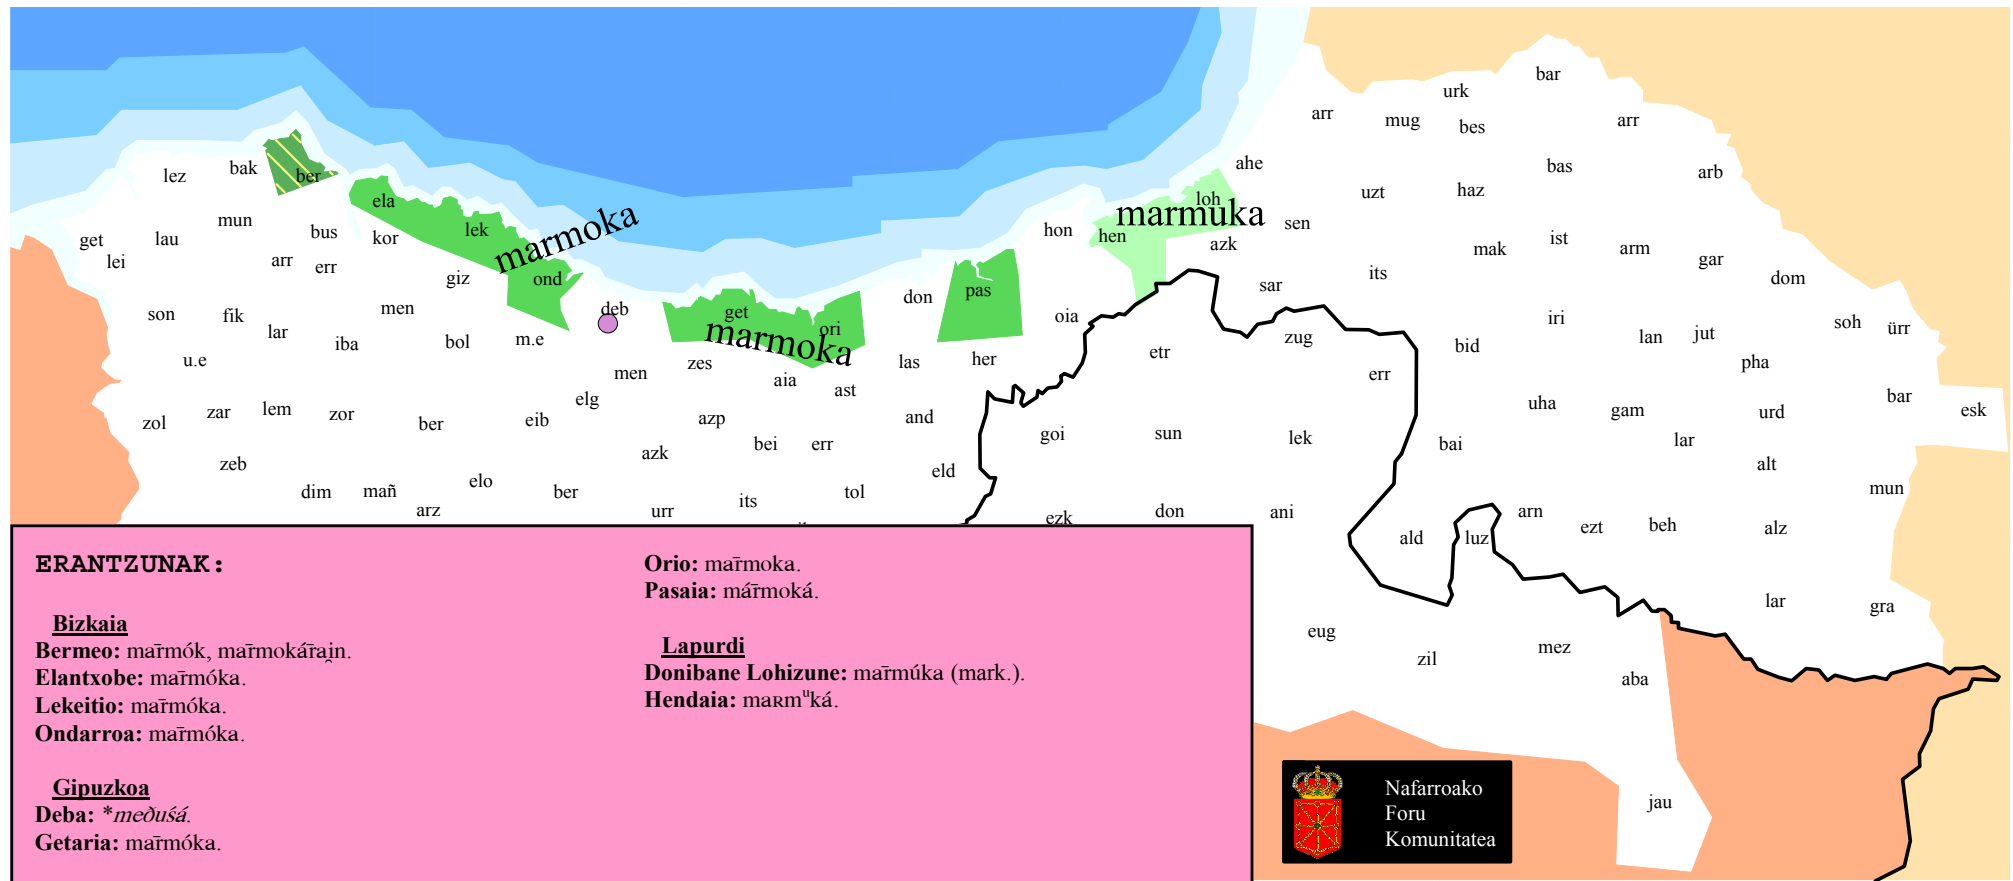

64. Mapa: medusa / méduse / jelly fish

GALDERA: 02320; ALMP: 735

	marmok
	marmoka
	marmuka
	marmokarrain
	medusa

Donostia: inkesta osagarrian *marmoka* eta *marmoka buruaundiya* formak bildu dira.

- Galdera hau itsasportuetan baino ez da egin.