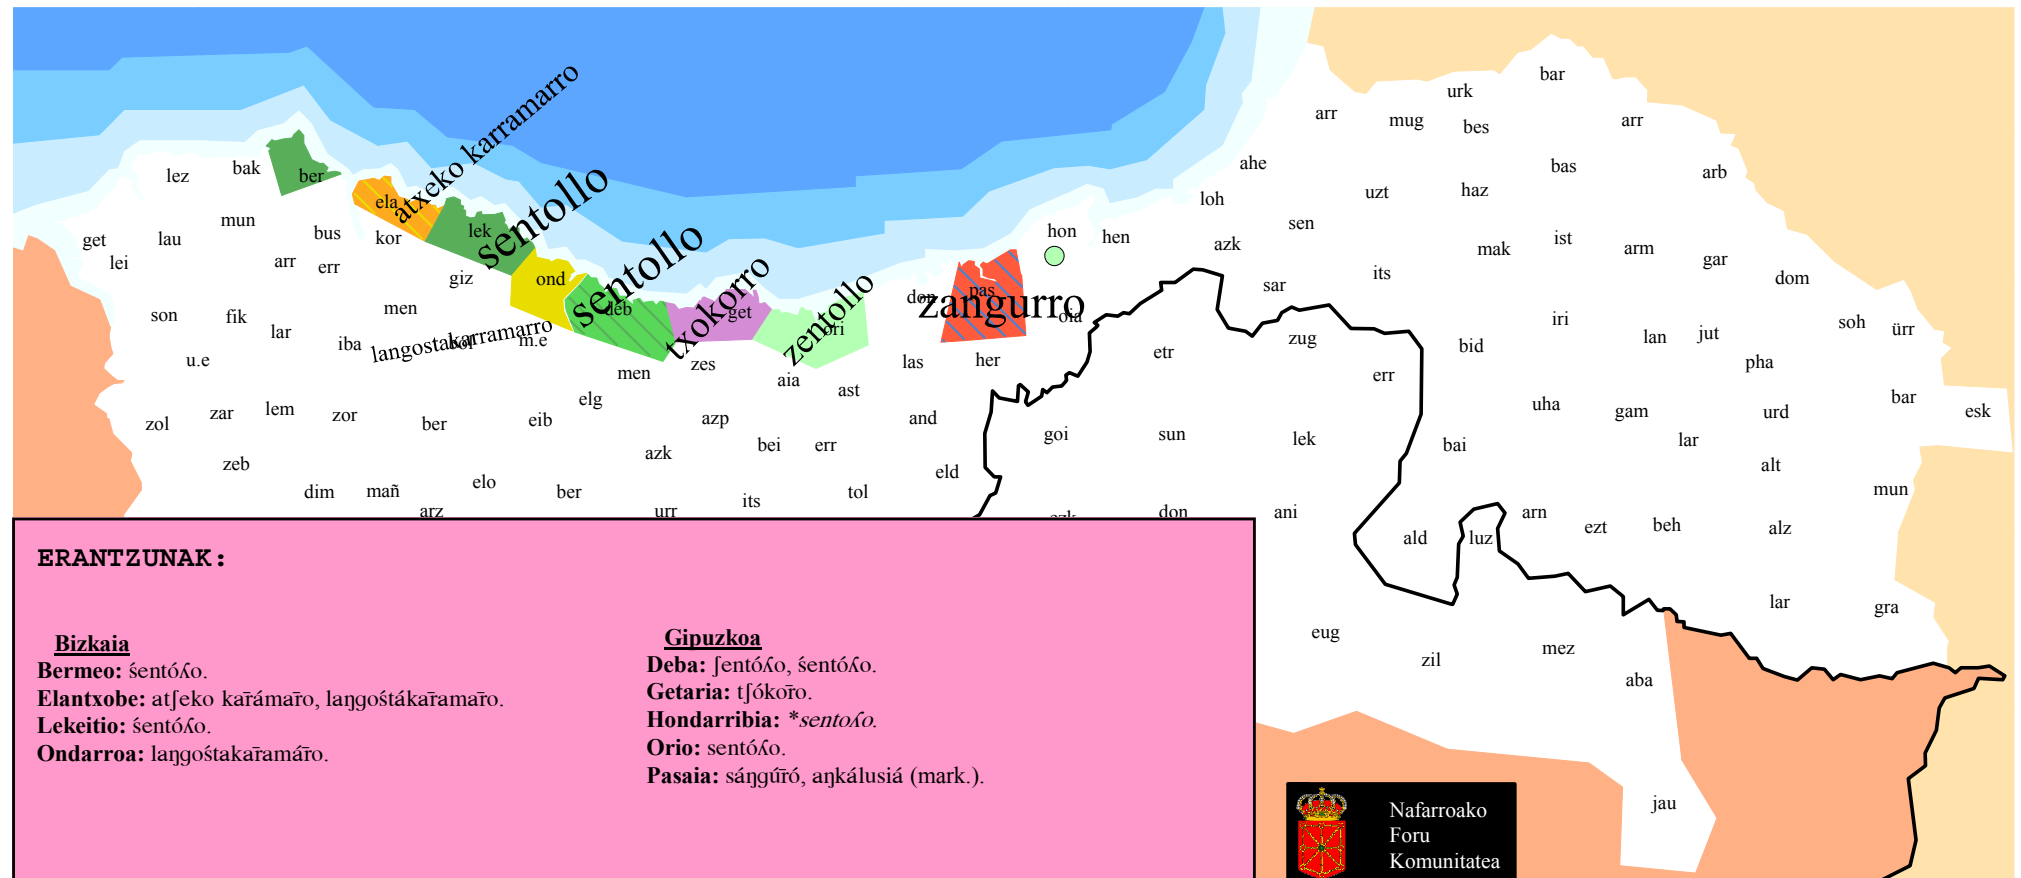

60. Mapa: centollo / araignée de mer / spider-crab, sea-spider / (*Maia squinado*)

GALDERA: 02280; ALMP: 728

	sentollo
	xentollo
	zentollo
	tx-/zangurro
	txokorro
	atxeko karramarro
	langostakarramarro
	ankaluze

Donostia: inkesta osagarrian txangurro eta txangurro zankaluzia formak jaso dira.
Pasaia: Guk oni esate you zangurrua, baño zentollua da... dio lekukoak.
Hondarribia: Zentollo eta txangurro eztire igualak... erantzun du lekukoak.