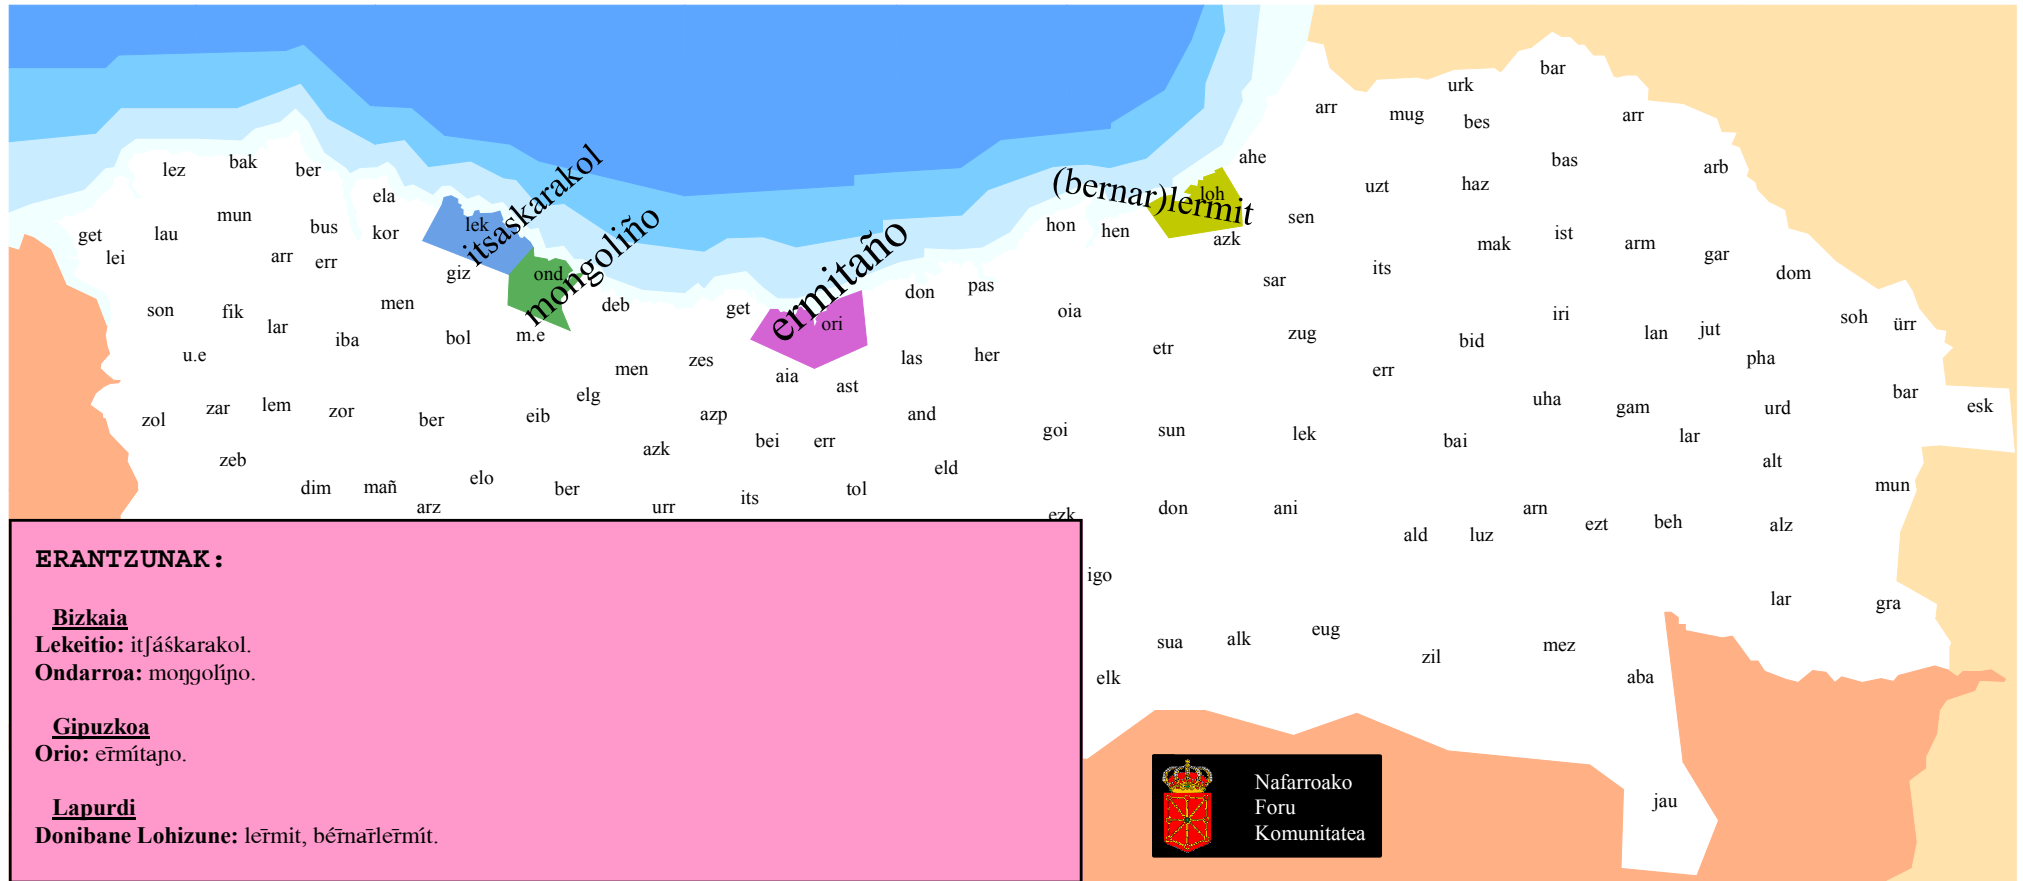

54. Mapa: ermitaño / bernard-l'ermite / hermit crab / (*Eupagurus baernhardus*)

GALDERA: 02220

Donostia: inkesta osagarrian *ermitaño* hitza jaso da.

- Galdera hau itsasportuetan baino ez da egin.