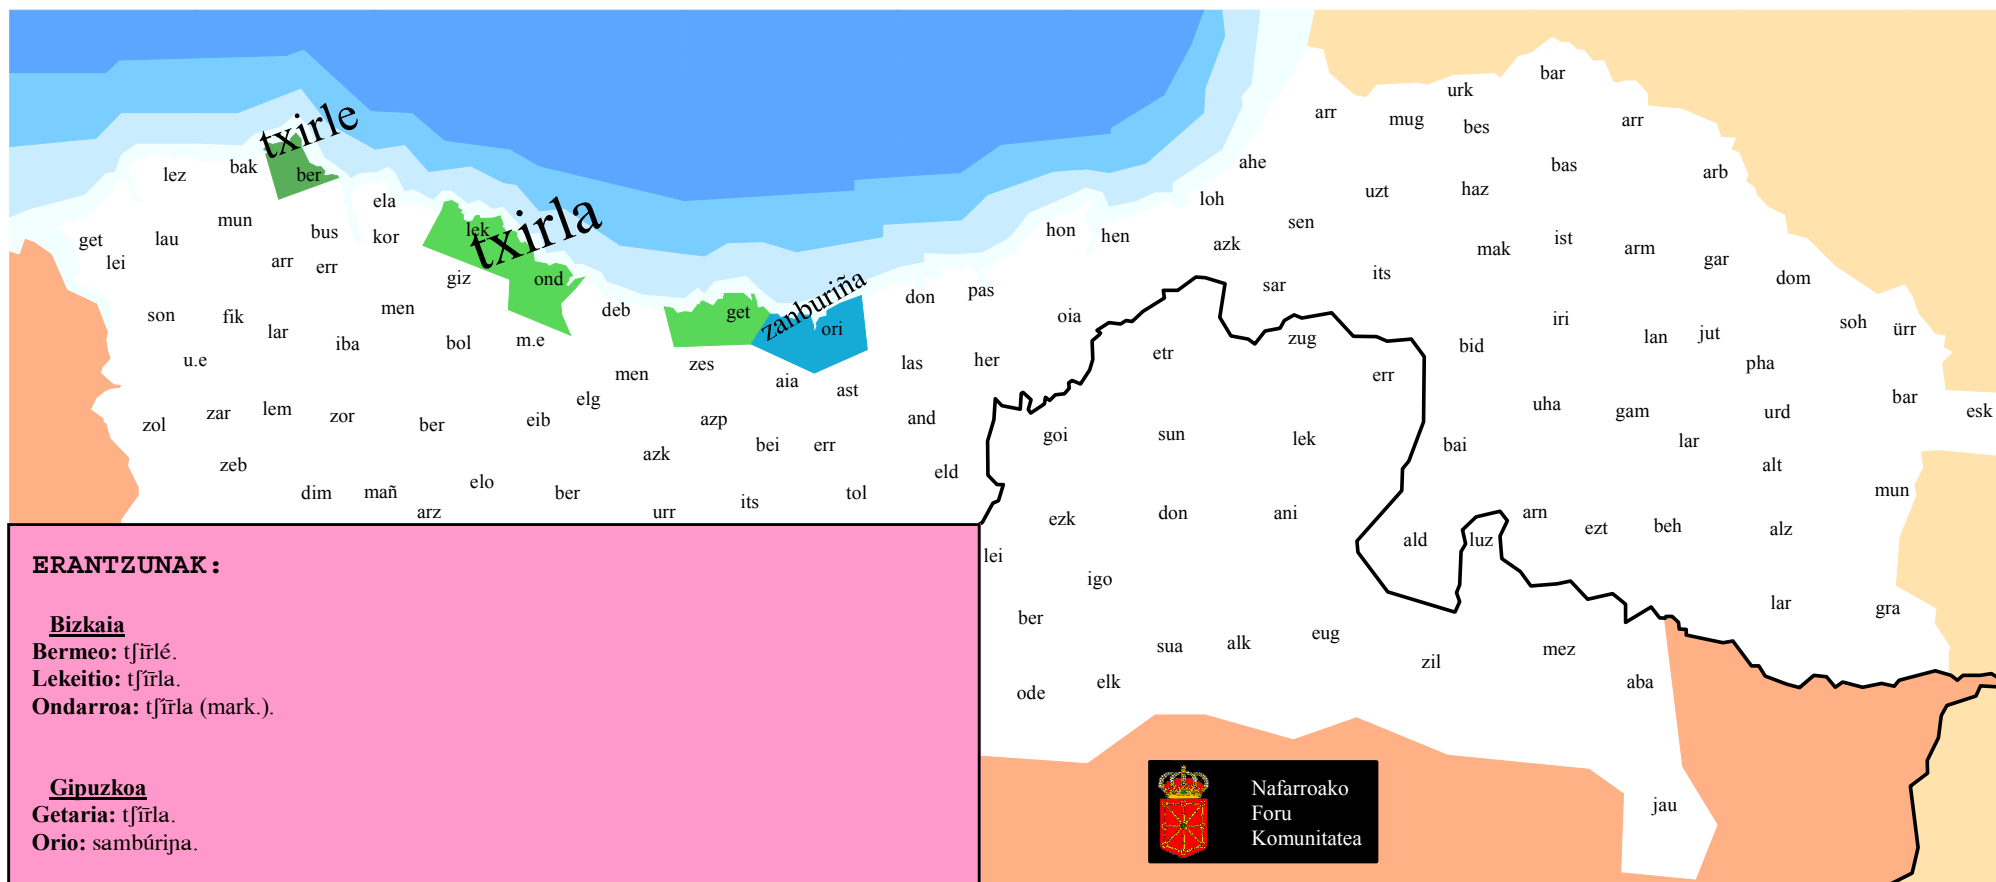

49. Mapa: zamburiña / pétoncle / (queen) scallop / (*Chlamys varia*)

GALDERA: 02170; 607; ALMP: *704

- Galdera hau itsasportuetan baino ez da egin.