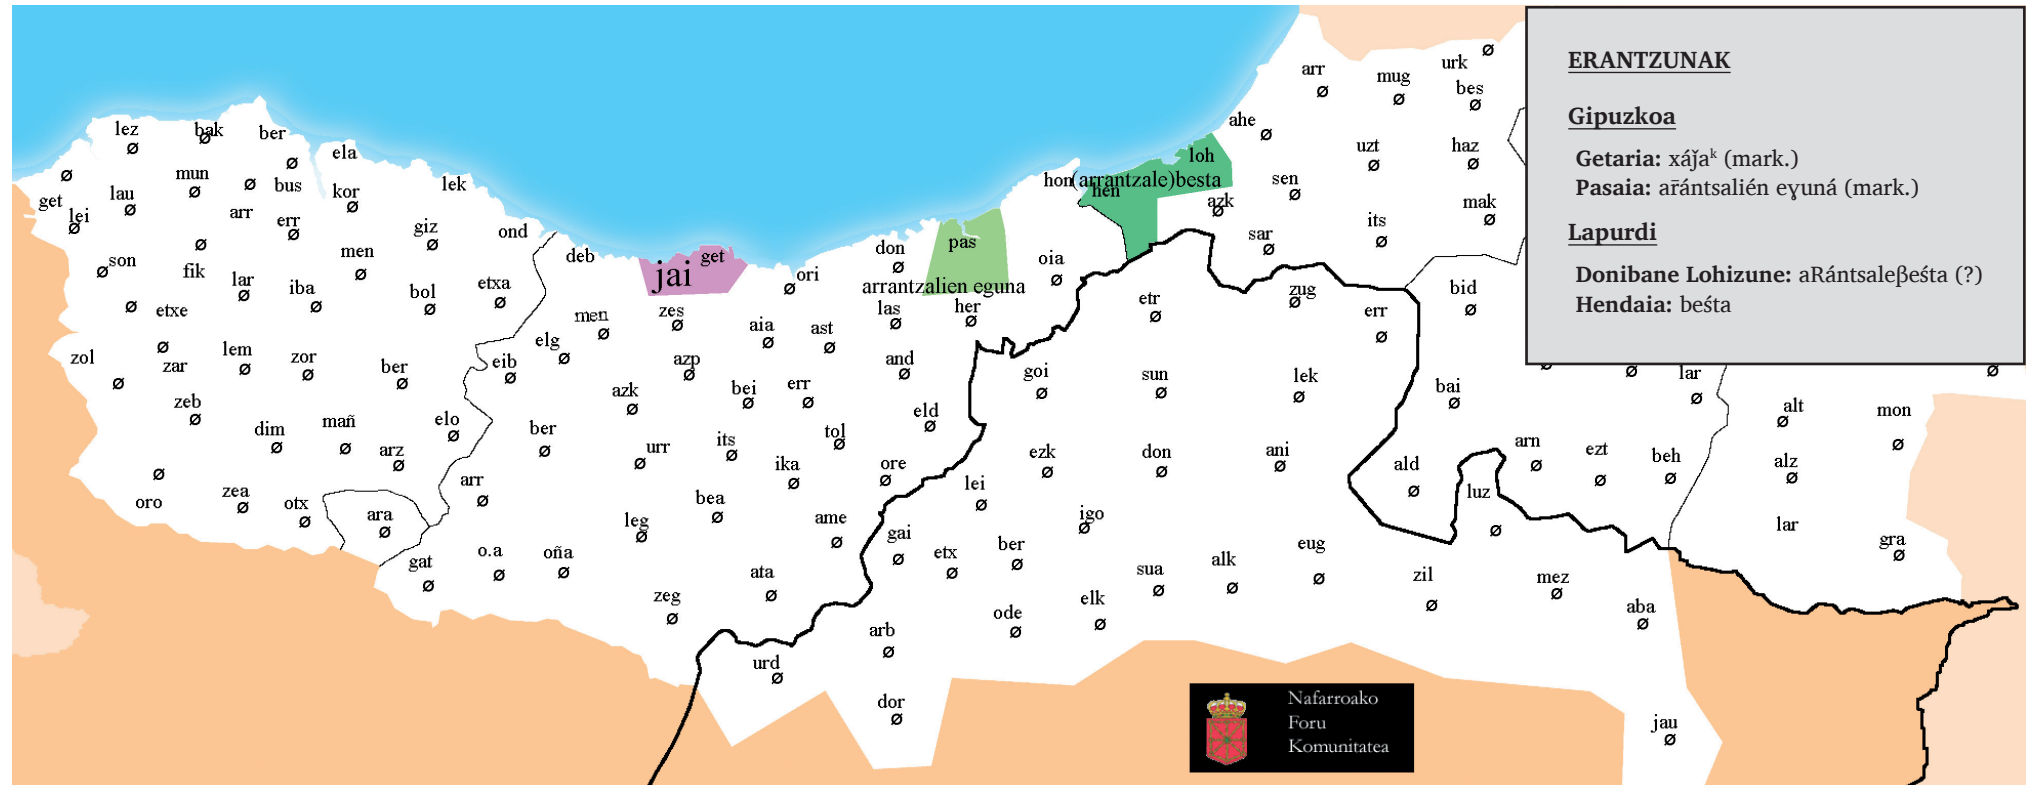

2712. Mapa: fiesta de los pescadores / fête des pêcheurs / fishermen's festival

GALDERA: 82340

ERANTZUNAK

Gipuzkoa
 Getaria: xája^k (mark.)
 Pasaia: arántzalién eγuná (mark.)

Lapurdi
 Donibane Lohizune: arántsaleβesta (?)
 Hendaia: bešta