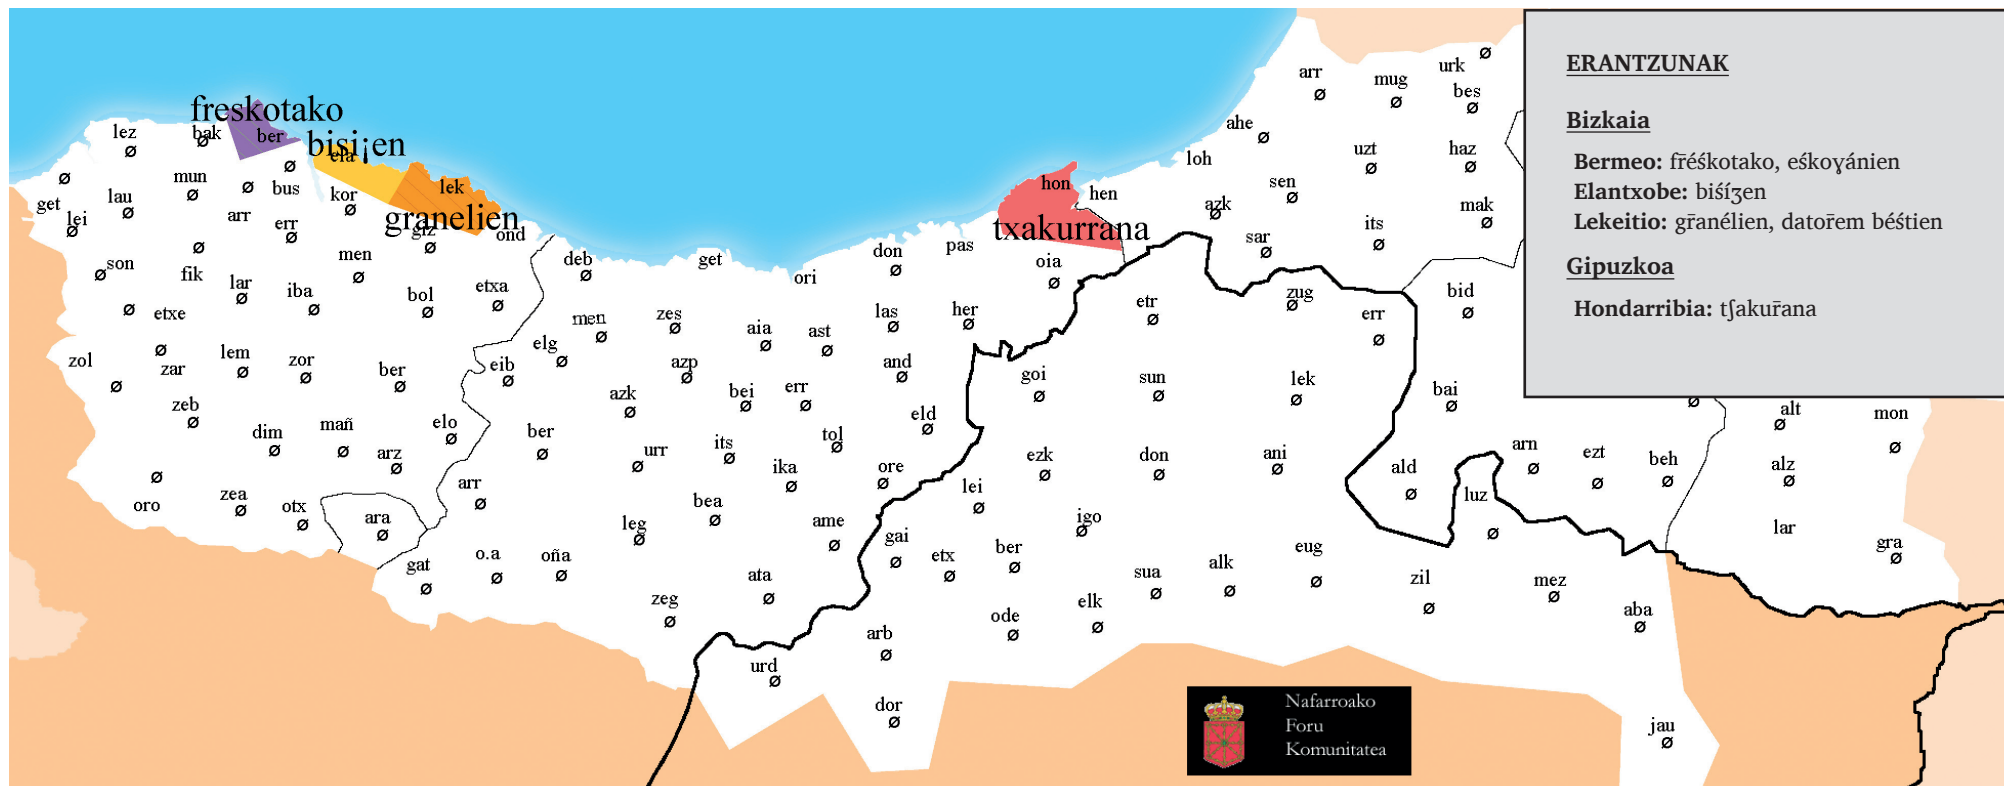

2709. Mapa: granel (a) / en vrac / aheap

GALDERA: 82310

ERANTZUNAK

Bizkaia
 Bermeo: fréskotako, eškoýánien
 Elantxobe: bisíjen
 Lekeitio: granelien, datořem béstien

Gipuzkoa
 Hondarribia: tjakurana

	txakurrana
	granelien
	freskotako
	eskoganien
	datorren bestien
	bisijen

Bermeo: Kanpuen, arraņe ekarritze, bentara bota birrien, eskoganien saldu.