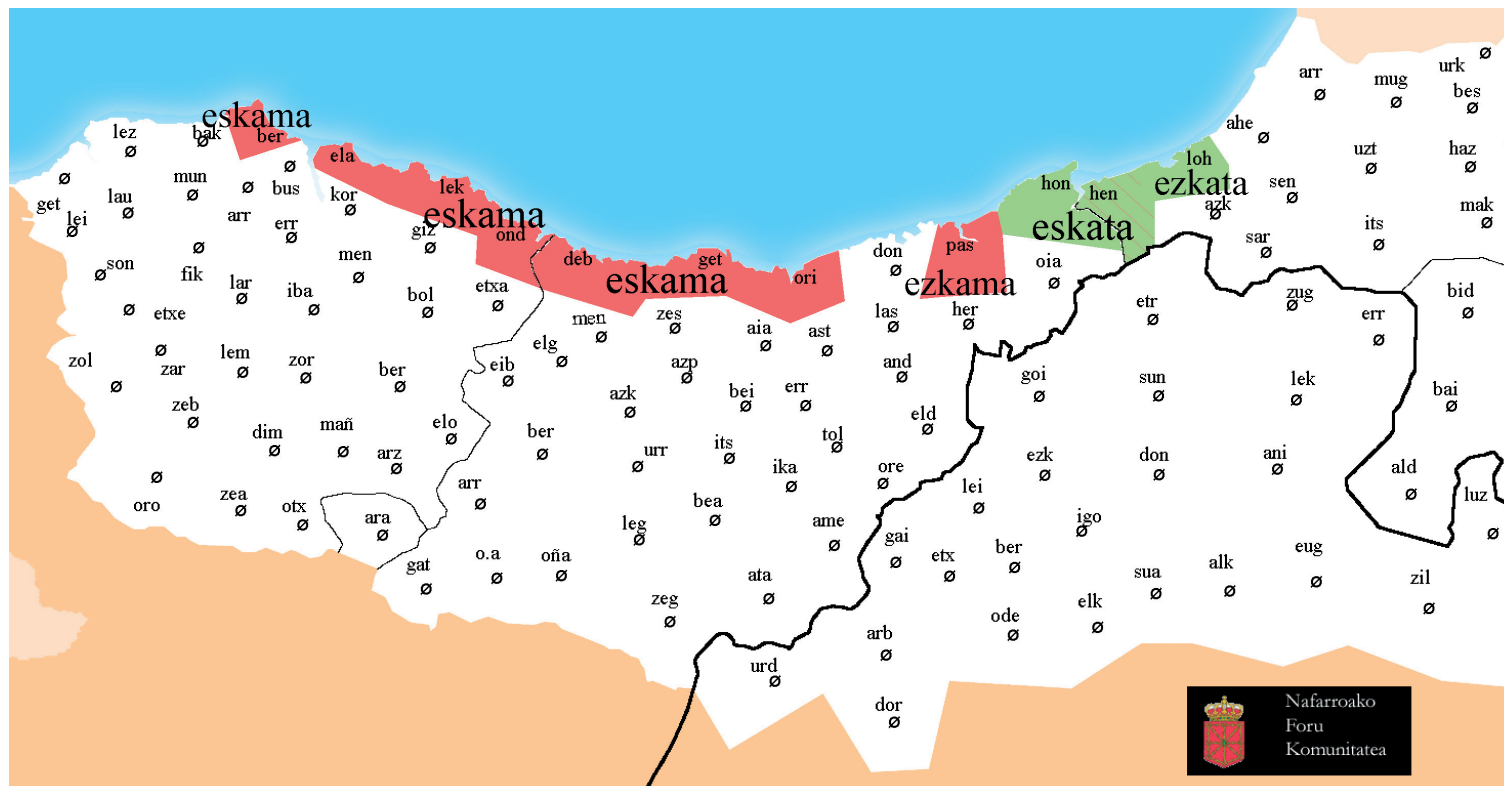

2701. Mapa: escama / écaille / fish scale

GALDERA: 82230 ALMP: 529

ERANTZUNAK

Bizkaia

- Bermeo: eskamá
- Elantxobe: eskáma
- Lekeitio: eskáma
- Ondarroa: eskáma

Gipuzkoa

- Deba: eskáma
- Getaria: eskámá
- Hondarribia: eskáta
- Orio: eskámá
- Pasaia: eskámá

Lapurdi

- Donibane Lohizune: eskáta
- Hendaia: eskáta, eskámá (mark.), eskállda

Mapan sartzten ez diren erantzunak:

- Hendaia (L): eskállda

	eskata
	ezkama
	ezkalda

- Arrainen azala estaltzen duen xafla txiki eta gogorra nola izendatzen den galdetu da.