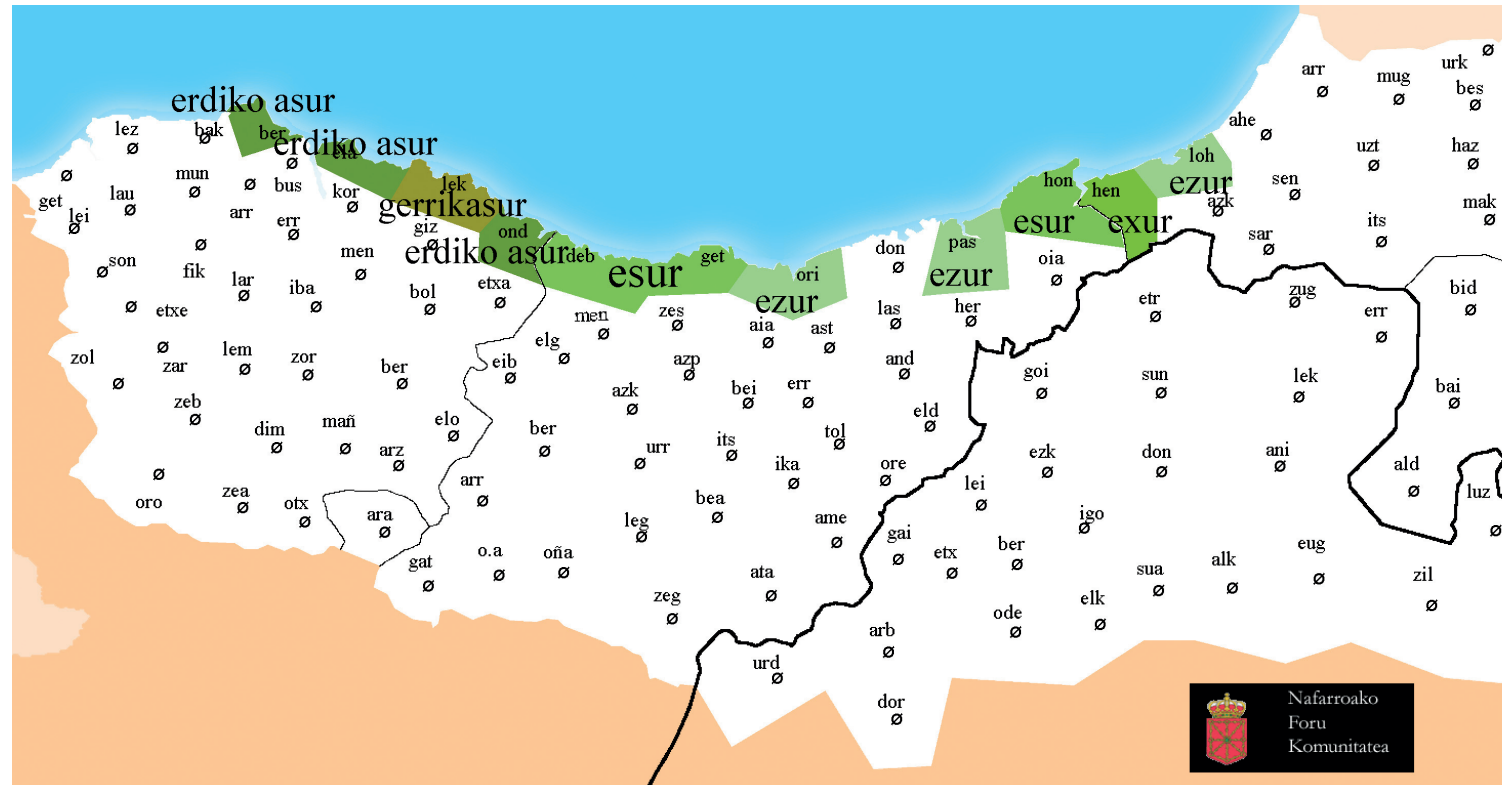

2700. Mapa: espina (de pescado) / arête / fish bone

GALDERA: 82220

ERANTZUNAK

Bizkaia

Bermeo: eṛḁiko aṣūr
Elantxobe: eṛḁiko aṣūr
Lekeitio: Ƴeṛikaṣūr
Ondarroa: eṛḁiko aṣūr

Gipuzkoa

Deba: eṣūr
Getaria: eṣūr
Hondarribia: eṣūr
Orio: eṣūr
Pasaia: °sūr

Lapurdi

Donibane Lohizune: eṣūra (mark.)
Hendaia: eṣūra (mark.)

Deba: Arrāñ esúrtzuá.