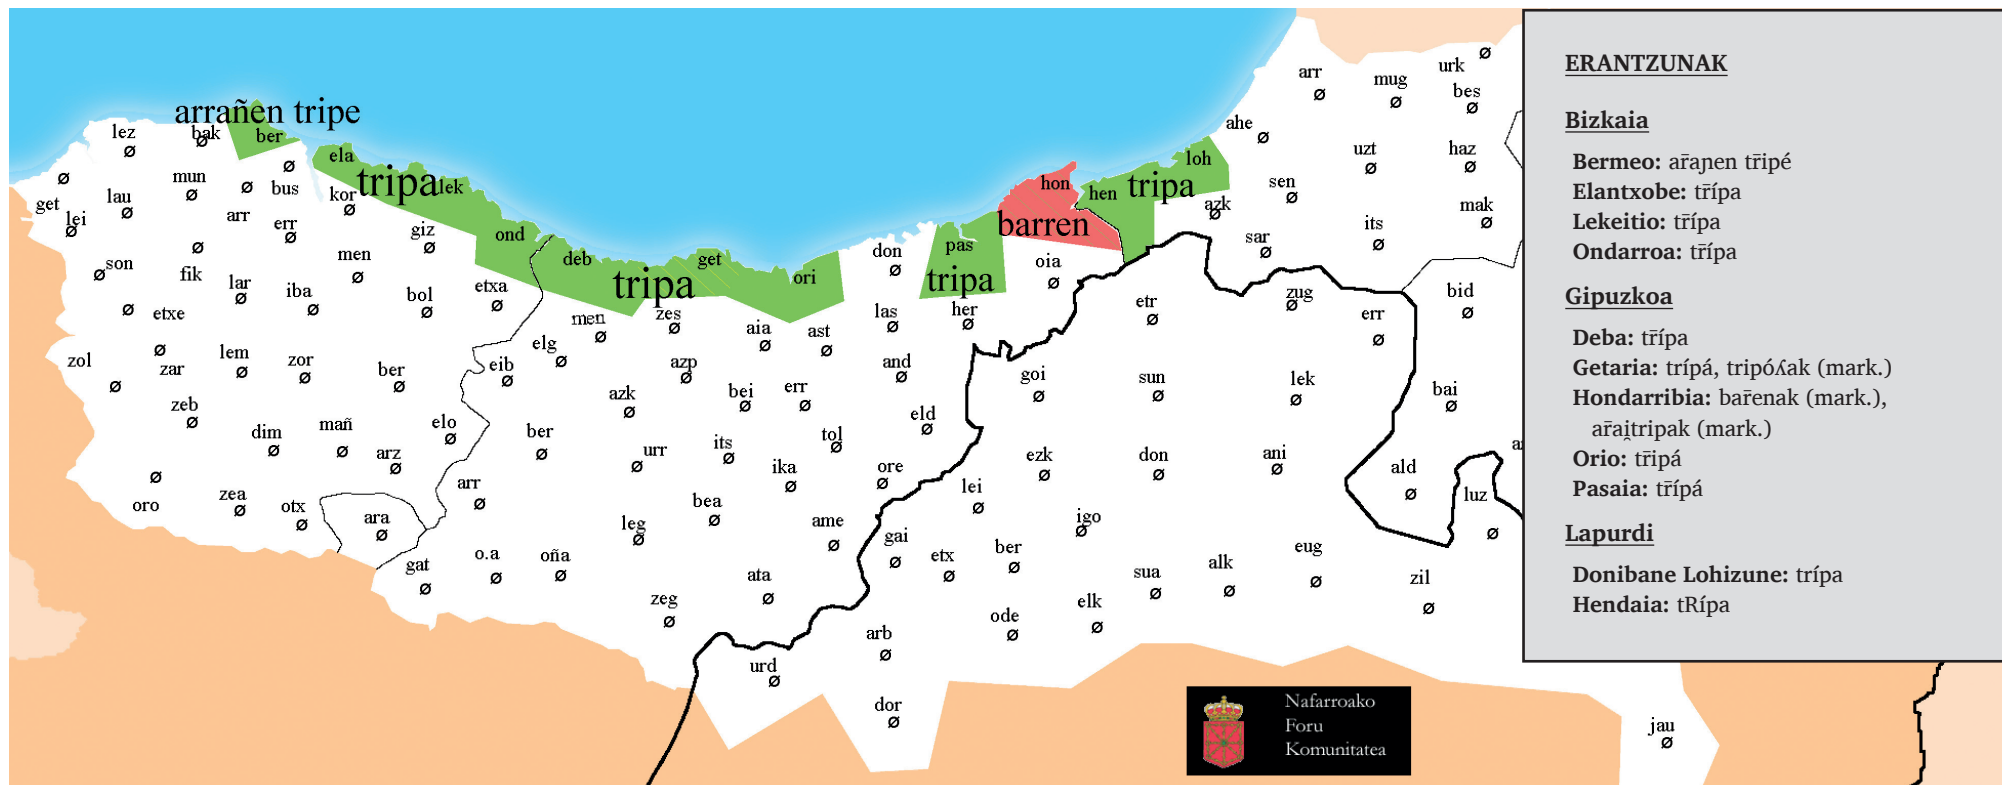

2698. Mapa: entrañas del pescado / entrailles de poisson / fish guts

GALDERA: 82200

EHHA

ERANTZUNAK	
Bizkaia	
Bermeo:	arrañen tripe
Elantxobe:	tripa
Lekeitio:	tripa
Ondarroa:	tripa
Gipuzkoa	
Deba:	tripa
Getaria:	tripa, tripolak (mark.)
Hondarribia:	bañenak (mark.), arrañtripak (mark.)
Orio:	tripa
Pasaia:	tripa
Lapurdi	
Donibane Lohizune:	tripa
Hendaia:	tripa

	tripa
	barren
	tripolla

- Arrainen barruko organu-multzoa nola izendatzen den galdetu da.