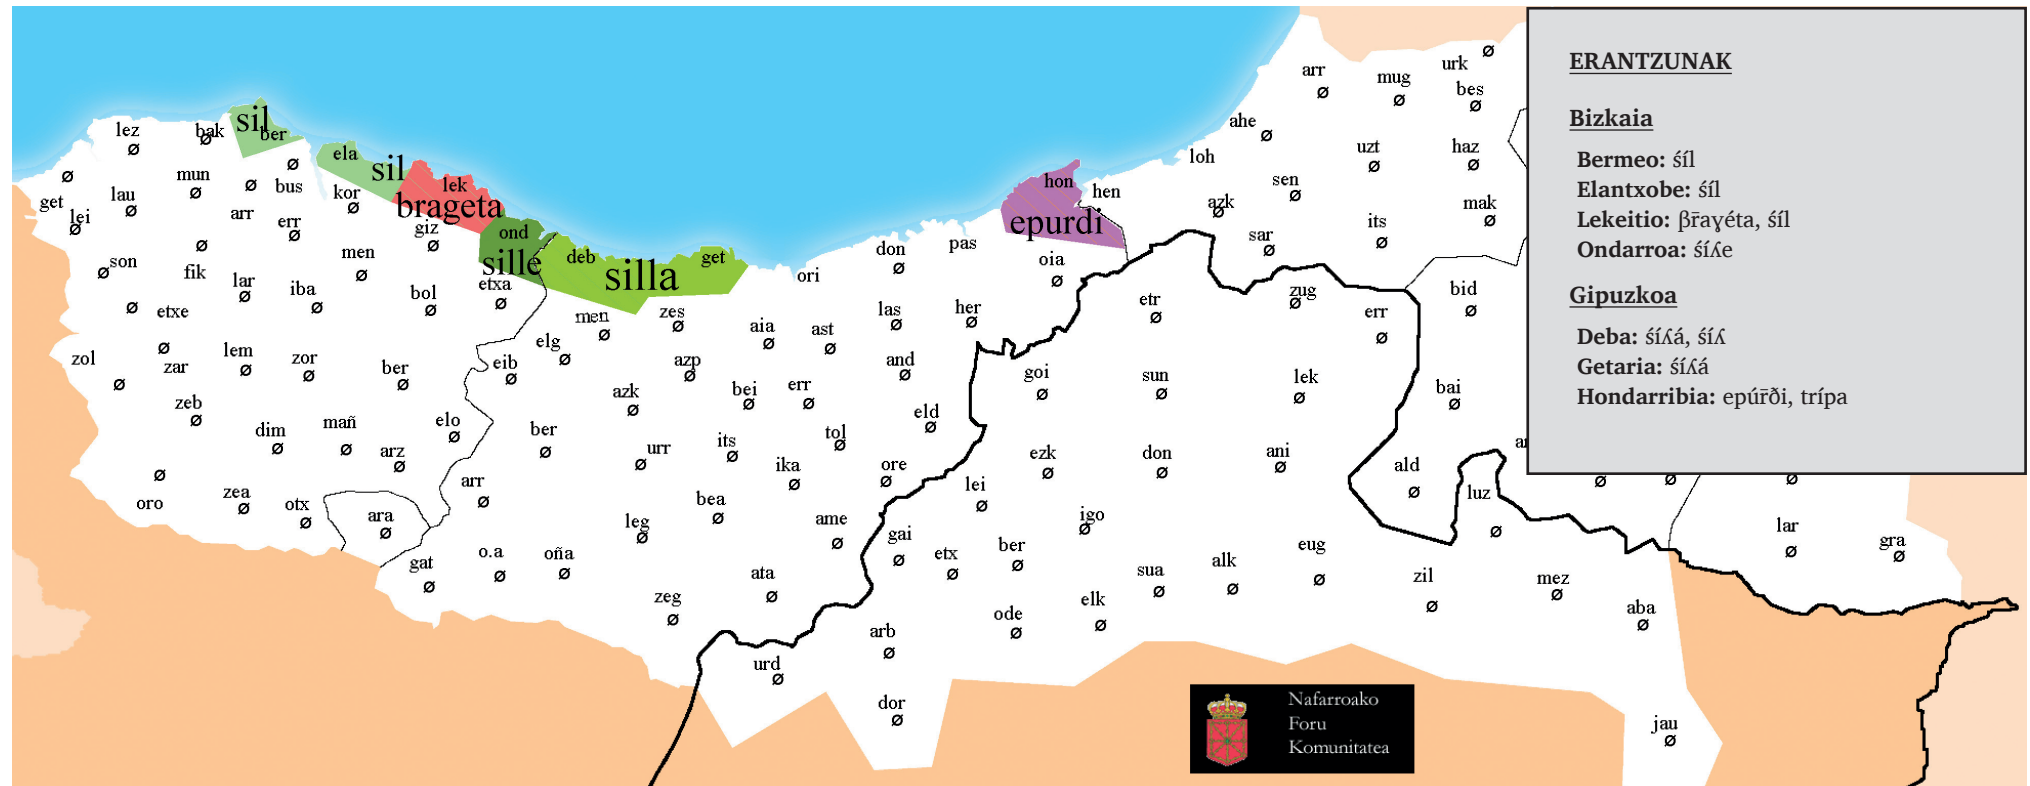

2697. Mapa: ano del pez / anus de poisson / fish anus

GALDERA: 82190

ERANTZUNAK

Bizkaia

- Bermeo: síl
- Elantxobe: síl
- Lekeitio: βραγέτα, síl
- Ondarroa: síle

Gipuzkoa

- Deba: sílá, síl
- Getaria: sílá
- Hondarribia: epúrði, trípa

	sil
	sill
	silla
	sille
	epurdi
	tripa
	brageta

--

Lekeitio: "Bragétie" edo esáte otzagu.