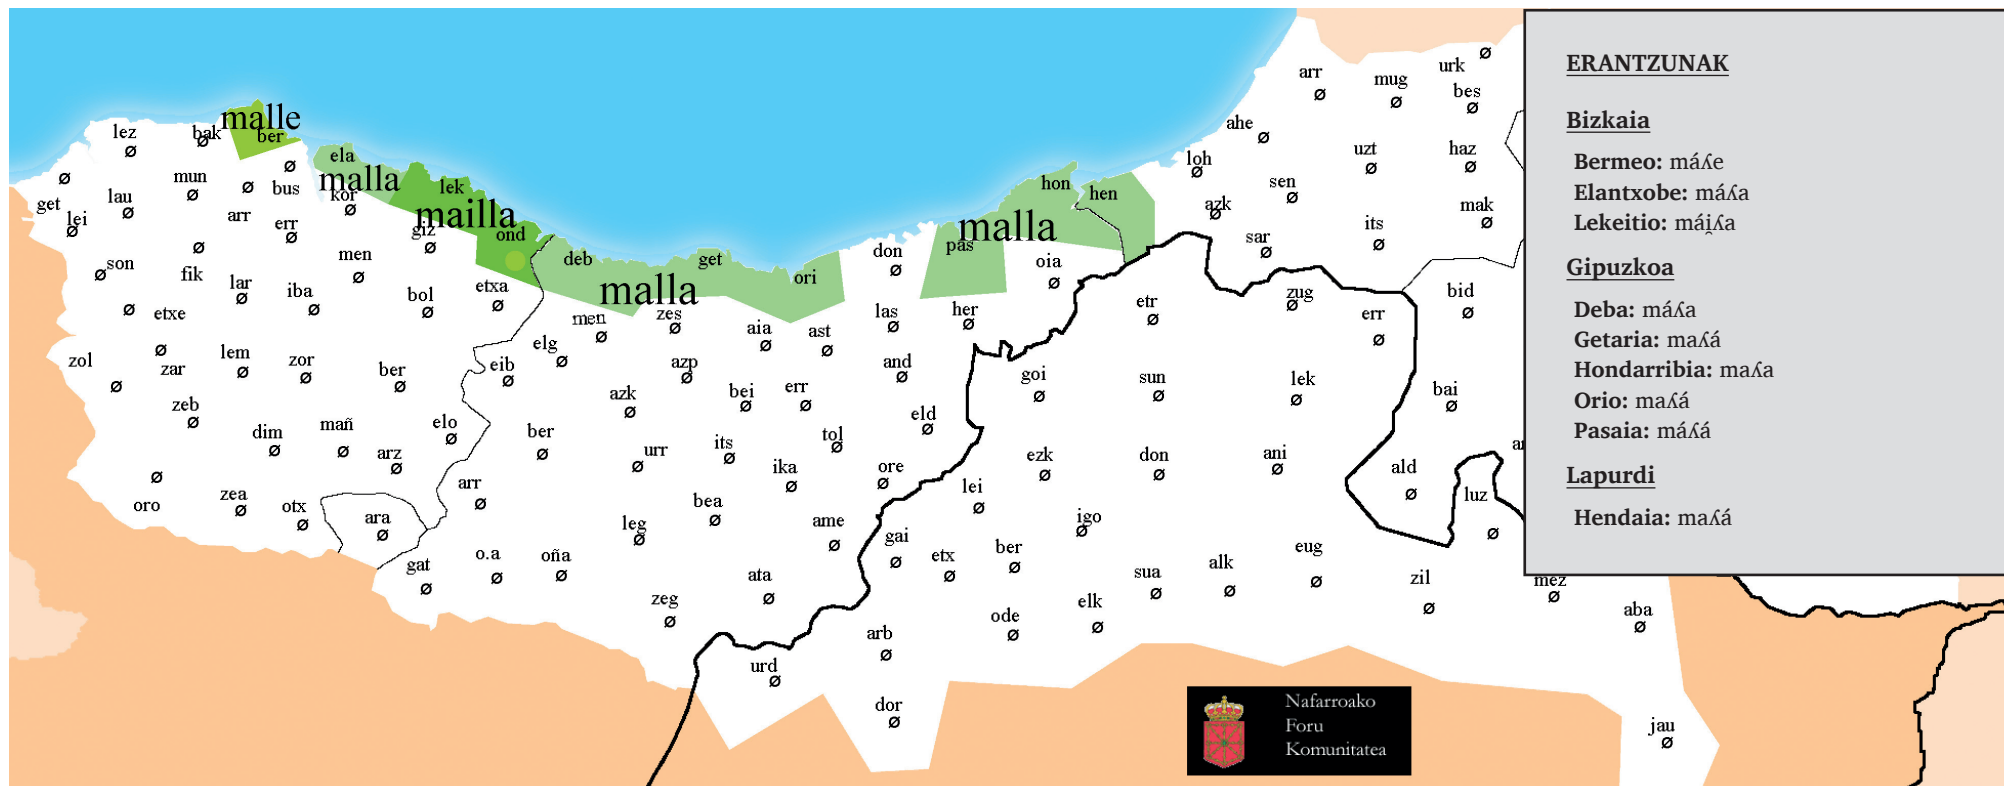

2685. Mapa: malla / maille / network

GALDERA: 82070 ALMP: 484

	malla
	maille
	malle

- Sarearen ehuna eratzen duten hari edo soken loturek osatzen duten laukietako bakoitza nola izendatzen den galdetu da.