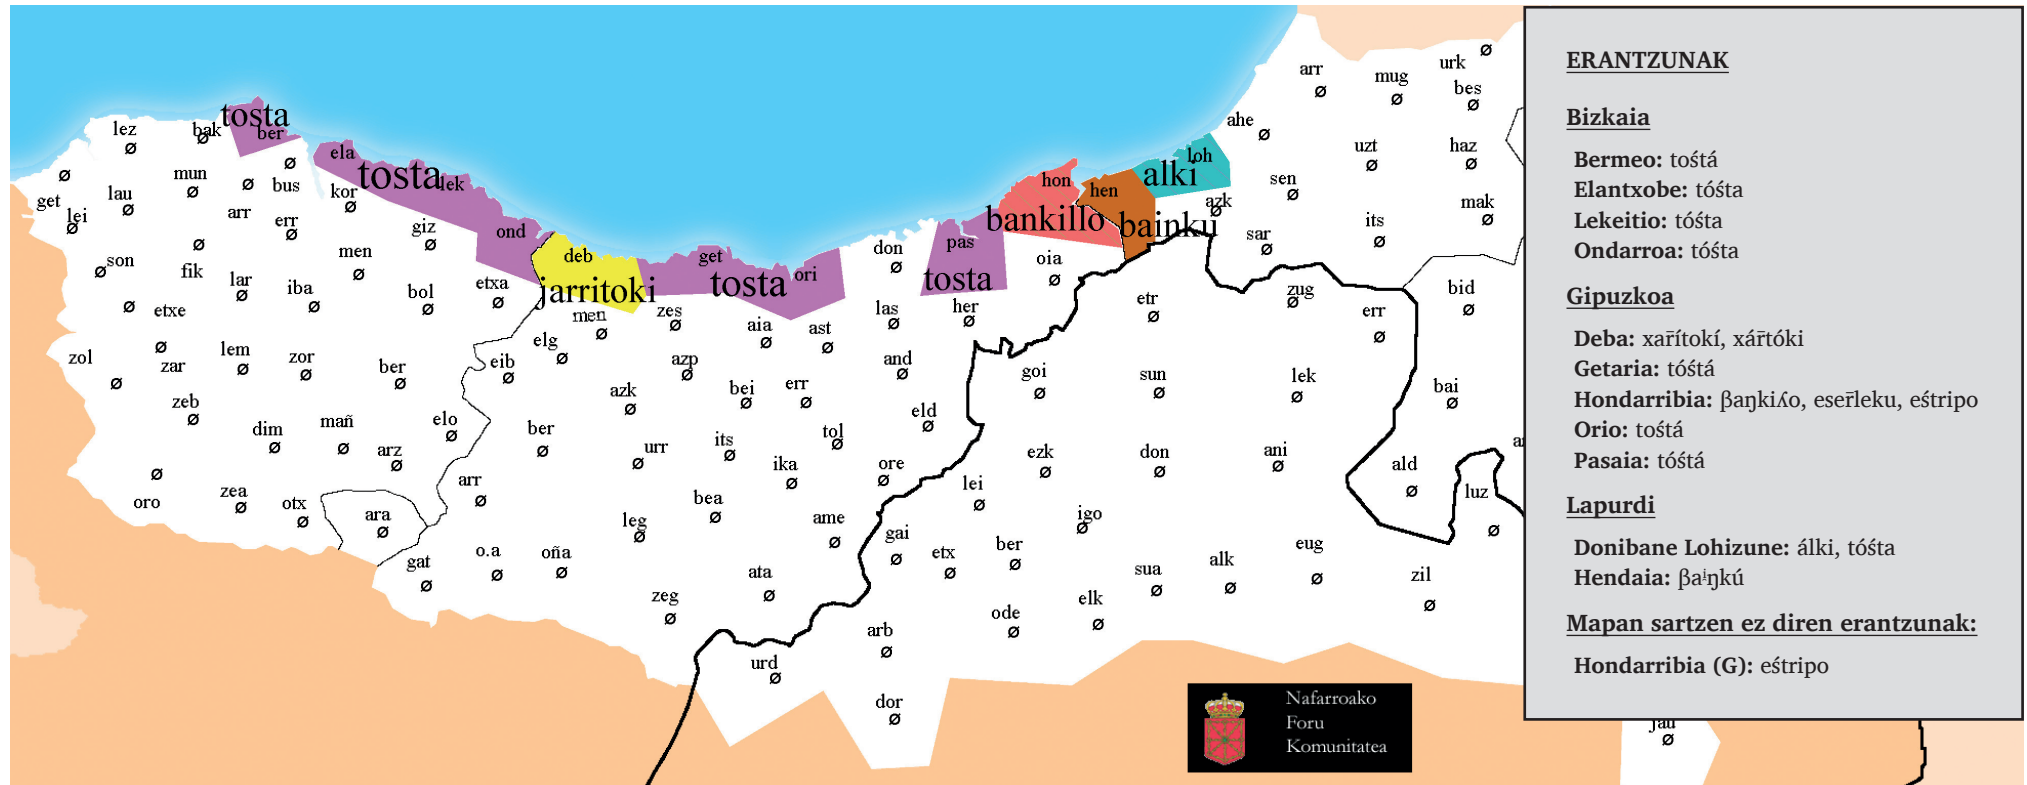

2655. Mapa: banco de boga / banc de nage / rower's bench

GALDERA: 81330

	tosta
	ezerleku
	bainku
	bankillo
	estripo
	alki
	jar(ri)toki

- Arraunlaria esertzen den tokiaren izena galdetu da.

Hendaia: "Tosta" uzu, barkuan aurria... lemxi gaki dena, "tosta"... gizonik azkarrena an.