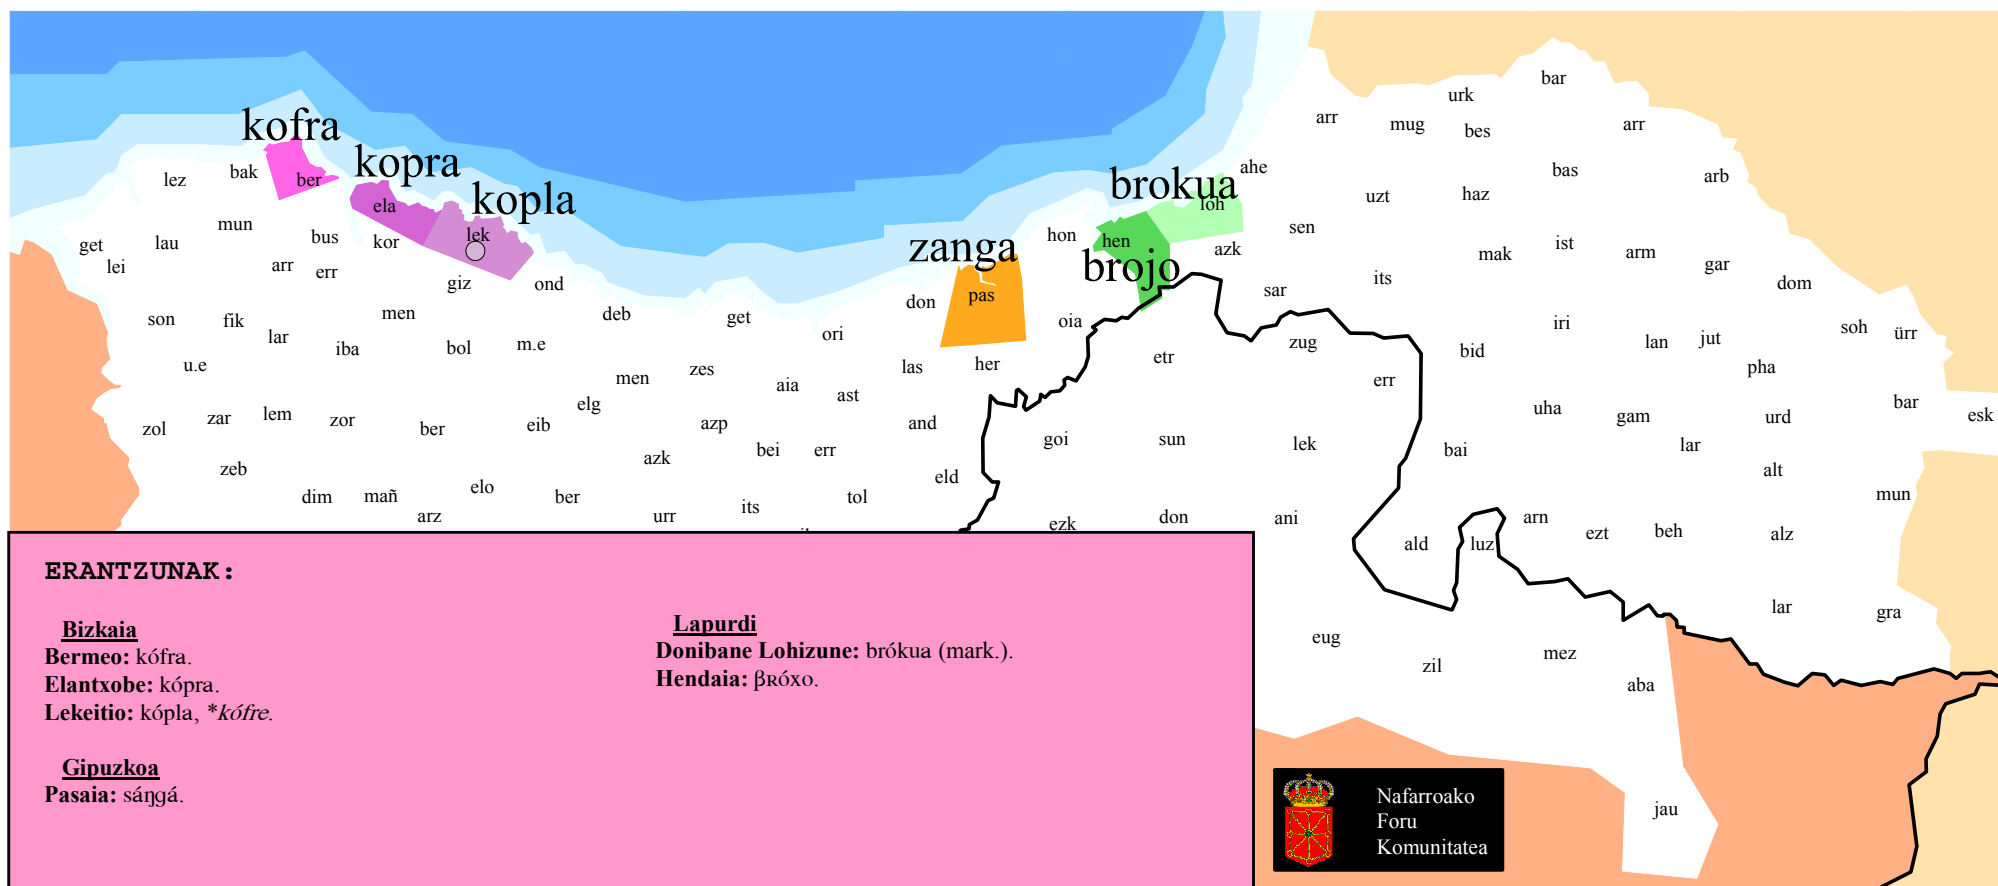

175. Mapa: alcatraz / fou de Bassan / pelican / (*Sula banana*)

GALDERA: 05510; ALEA: IV, 1175

ERANTZUNAK :

Bizkaia
 Bermeo: kófra.
 Elantxobe: kópra.
 Lekeitio: kópla, *kófre.

Lapurdi
 Donibane Lohizune: brókua (mark.).
 Hendaia: βρόχο.

Gipuzkoa
 Pasaia: sángá.

	kofra
	kopra
	kopla
	kofre
	zanga
	brojo
	brokua

Ondarroa, Deba, Getaria, Orío, Donostia eta Hondarribia: ez da galdetu.

- Galdera hau itsasportuetan baino ez da egin.