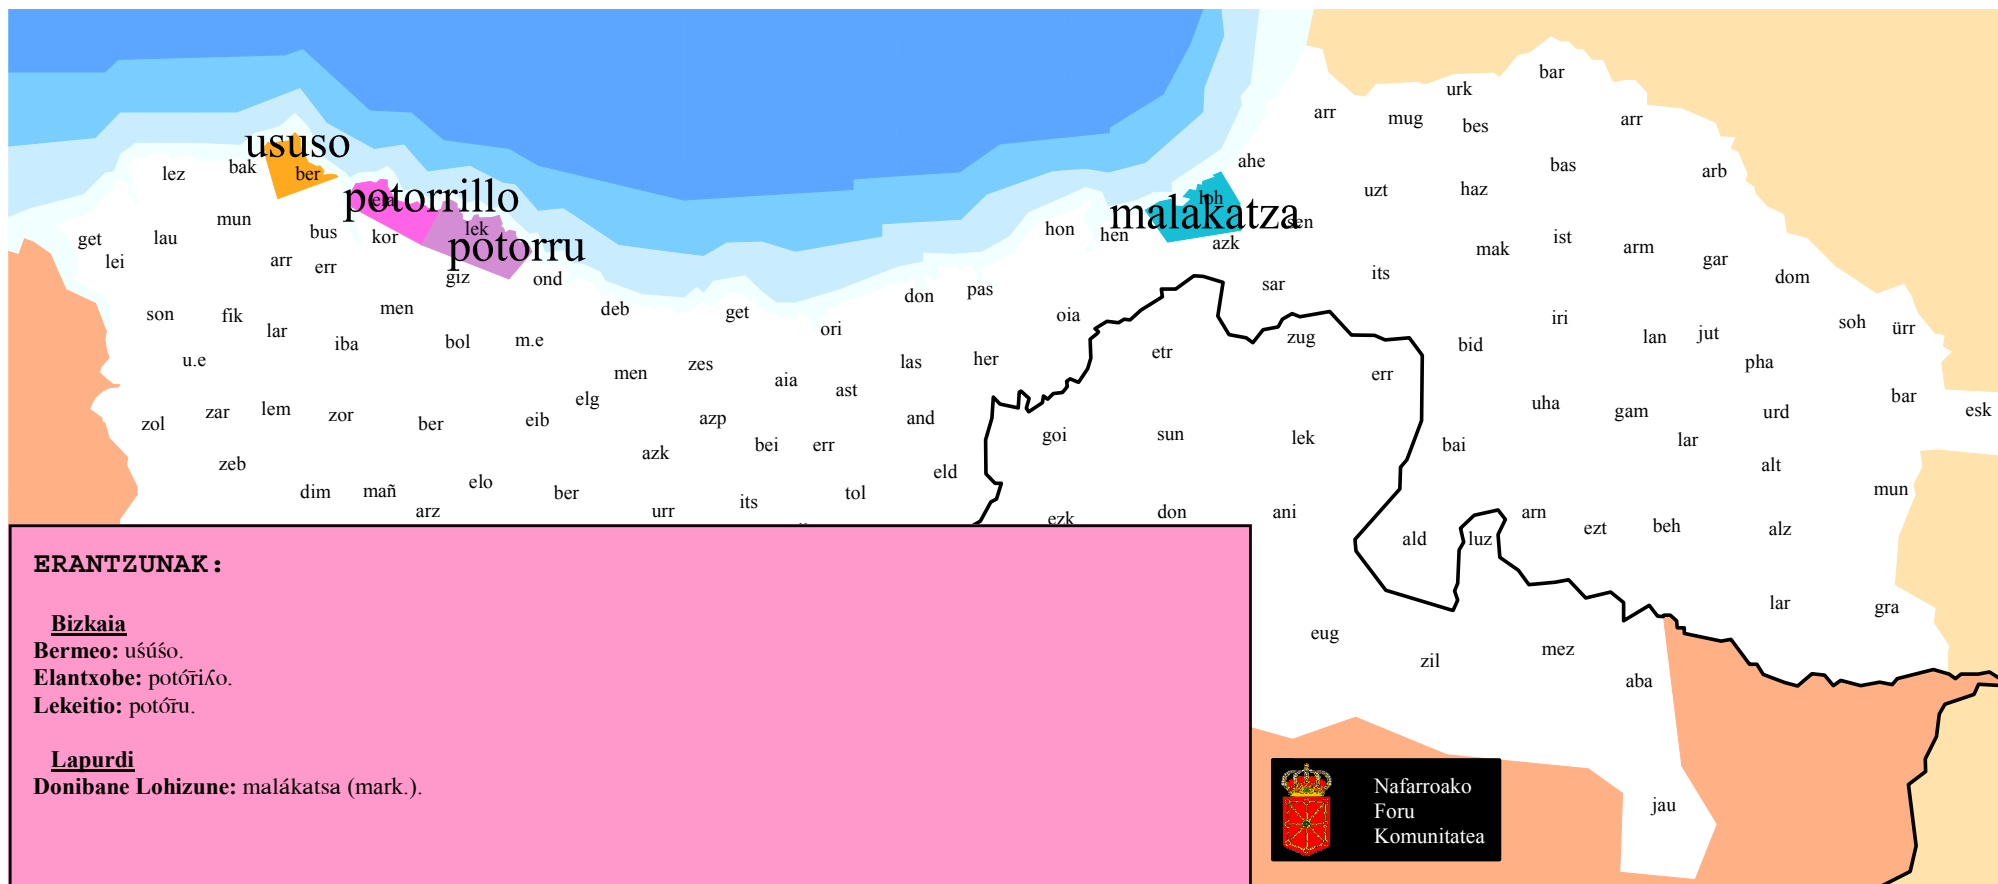

174. Mapa: arao / guillemot Troil / guillemot / (*Uria aalge*)

GALDERA: 05500

Ondarroa, Deba, Getaria, Orio, Donostia eta Hondarriabia: ez da galdetu.

- Galdera hau itsasportuetan baino ez da egin.